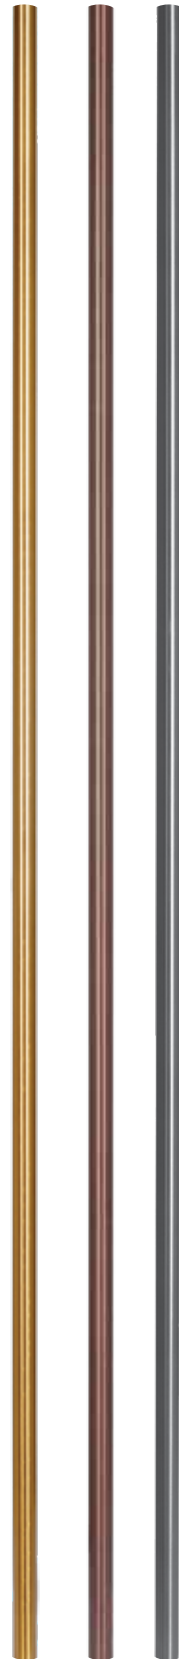

OR

BRONZE
SATIN

NOIR
GRAPHITE

Collection en acier inoxydable de couleurs

Le *DERNIER STYLE* en barreaux
contemporains et accessoires

Ajoutez une touche spéciale
à votre escalier avec notre ligne
en acier inoxydable de couleurs.
Disponible en carré ou rond.

euro
ARCHITECTURAL
COMPONENTS
euroac.com

COLLECTION EN ACIER INOXYDABLE DE COULEURS

1/2" CARRÉ

BARREAUX TUBULAIRES - 44"

SSBSQ1244TG - Or
SSBSQ1244TSB - Bronze Satin
SSBSQ1244TGB - Noir Graphite

BAGUES
PSMC112SSSG

PSMC112SSSSB

PSMC112SSSGB

EMBASES
SSSH1239G

SSSH1239SB

SSSH1239GB

5/8" ROND

BARREAUX TUBULAIRES - 44"

SSB5844TG - Or
SSB5844TSB - Bronze Satin
SSB5844TGB - Noir Graphite

BAGUES
683RSS58G

683RSS58SB

683RSS58GB

EMBASES
SSSHRD58G

SSSHRD58SB

SSSHRD58GB

LES COULEURS PEUVENT NE PAS ÊTRE PRÉCISES EN RAISON DU PROCESSUS D'IMPRESSION.