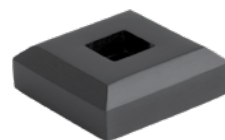

OR

BRONZE
SATIN

NOIR
GRAPHITE

Collection en acier inoxydable de couleurs

Le *DERNIER STYLE* en barreaux
contemporains et accessoires

Ajoutez une touche spéciale
à votre escalier avec notre ligne
en acier inoxydable de couleurs.
Disponible en carré ou rond.

euro
ARCHITECTURAL
COMPONENTS
euroac.com

COLLECTION EN ACIER INOXYDABLE DE COULEURS

1/2" CARRÉ

BARREAUX TUBULAIRES - 44"

SSBSQ1244TG - Or
SSBSQ1244TSB - Bronze Satin
SSBSQ1244TGB - Noir Graphite

BAGUES
PSMC112SSSG

PSMC112SSSSB

PSMC112SSSGB

EMBASES
SSSH1239G

SSSH1239SB

SSSH1239GB

5/8" ROND

BARREAUX TUBULAIRES - 44"

SSB5844TG - Or
SSB5844TSB - Bronze Satin
SSB5844TGB - Noir Graphite

BAGUES
683RSS58G

683RSS58SB

683RSS58GB

EMBASES
SSSHRD58G

SSSHRD58SB

SSSHRD58GB

LES COULEURS PEUVENT NE PAS ÊTRE PRÉCISES EN RAISON DU PROCESSUS D'IMPRESSION.