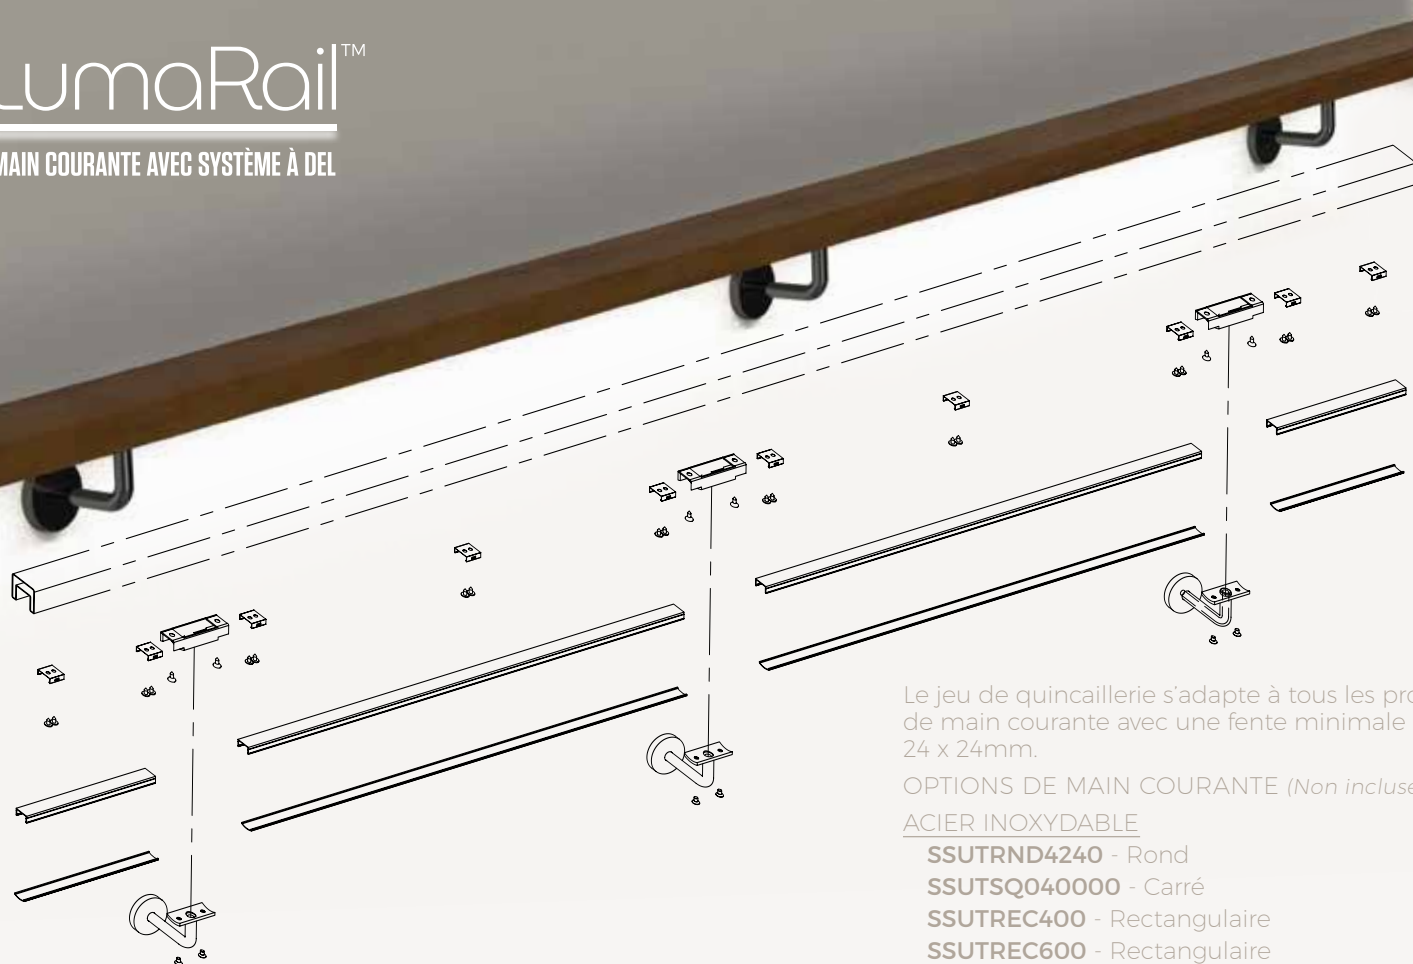

LumaRail™

MAIN COURANTE AVEC SYSTÈME À DEL

Ajoutez sécurité et beauté dans votre demeure.

- **LumaRail™** combine notre jeu de pièces de quincaillerie et notre jeu d'éclairage à DEL de 4877mm (16 pi) et un choix de main courante.
- La quincaillerie est en acier inoxydable SS316 et est disponible en fini satin (S) ou en fini noir graphite (GB).
- Le jeu d'éléments électrique est certifié uniquement pour des applications intérieures.
- Tous les articles peuvent être achetés séparément pour convenir à la longueur de la main courante requise.

Consultez un électricien avant l'installation.

Visiter notre
site web pour
plus de détail.

euro
ARCHITECTURAL
COMPONENTS
euroeac.com

LumaRail™

MAIN COURANTE AVEC SYSTÈME À DEL

Le jeu de quincaillerie s'adapte à tous les profils de main courante avec une fente minimale de 24 x 24mm.

OPTIONS DE MAIN COURANTE (Non incluses):

ACIER INOXYDABLE

SSUTRND4240 - Rond

SSUTSQ040000 - Carré

SSUTREC400 - Rectangulaire

SSUTREC600 - Rectangulaire

BOIS (Chêne)

WH4134324GO - Rectangulaire

JEU DE QUINCAILLERIE (SSL1KIT) *Disponible en fini Satin (S) ou Noir Graphite (GB)*

(x6) Adaptateur
SSL1WB101

(x4) Support mural solide 3" x 2"
SSWB111416

(x2) Support mural tubulaire pour
câblage électrique 3" x 2" **SSL1WB101**