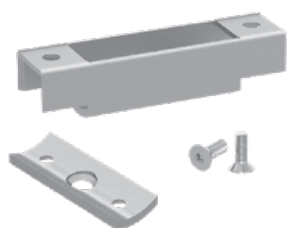

LumaRail™

MAIN COURANTE AVEC SYSTÈME À DEL

Ajoutez sécurité et beauté dans votre demeure.

- **LumaRail™** combine notre jeu de pièces de quincaillerie et notre jeu d'éclairage à DEL de 4877mm (16 pi) et un choix de main courante.
- La quincaillerie est en acier inoxydable SS316 et est disponible en fini satin (S) ou en fini noir graphite (GB).
- Le jeu d'éléments électrique est certifié uniquement pour des applications intérieures.
- Tous les articles peuvent être achetés séparément pour convenir à la longueur de la main courante requise.

Consultez un électricien avant l'installation.

Visiter notre
site web pour
plus de détail.

euro
ARCHITECTURAL
COMPONENTS
euroeac.com

LumaRail™

MAIN COURANTE AVEC SYSTÈME À DEL

Le jeu de quincaillerie s'adapte à tous les profils de main courante avec une fente minimale de 24 x 24mm.

OPTIONS DE MAIN COURANTE (Non incluses):

ACIER INOXYDABLE

SSUTRND4240 - Rond

SSUTSQ040000 - Carré

SSUTREC400 - Rectangulaire

SSUTREC600 - Rectangulaire

BOIS (Chêne)

WH4134324GO - Rectangulaire

JEU DE QUINCAILLERIE (SSL1KIT) *Disponible en fini Satin (S) ou Noir Graphite (GB)*

(x6) Adaptateur
SSL1WB101

(x4) Support mural solide 3" x 2"
SSWB111416

(x2) Support mural tubulaire pour
câblage électrique 3" x 2" **SSL1WB101**