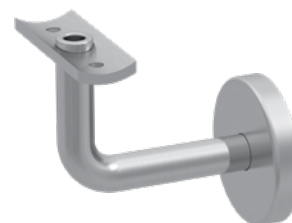

LumaRail™

MAIN COURANTE AVEC SYSTÈME À DEL

Ajoutez sécurité et beauté dans votre demeure.

- **LumaRail™** combine notre jeu de pièces de quincaillerie et notre jeu d'éclairage à DEL de 4877mm (16 pi) et un choix de main courante.
- La quincaillerie est en acier inoxydable SS316 et est disponible en fini satin (S) ou en fini noir graphite (GB).
- Le jeu d'éléments électrique est certifié uniquement pour des applications intérieures.
- Tous les articles peuvent être achetés séparément pour convenir à la longueur de la main courante requise.

Consultez un électricien avant l'installation.

Visiter notre
site web pour
plus de détail.

euro
ARCHITECTURAL
COMPONENTS
euroeac.com

LumaRail™

MAIN COURANTE AVEC SYSTÈME À DEL

Le jeu de quincaillerie s'adapte à tous les profils de main courante avec une fente minimale de 24 x 24mm.

OPTIONS DE MAIN COURANTE (Non incluses):

ACIER INOXYDABLE

SSUTRND4240 - Rond

SSUTSQ040000 - Carré

SSUTREC400 - Rectangulaire

SSUTREC600 - Rectangulaire

BOIS (Chêne)

WH4134324GO - Rectangulaire

JEU DE QUINCAILLERIE (SSL1KIT) *Disponible en fini Satin (S) ou Noir Graphite (GB)*

(x6) Adaptateur
SSL1WB101

(x4) Support mural solide 3" x 2"
SSWB111416

(x2) Support mural tubulaire pour
câblage électrique 3" x 2" **SSL1WB101**